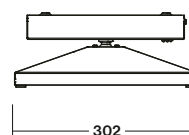

Optional Protective Cage
Príplatková ochranná mreža
Order Code: 165-B-100-12-00-01