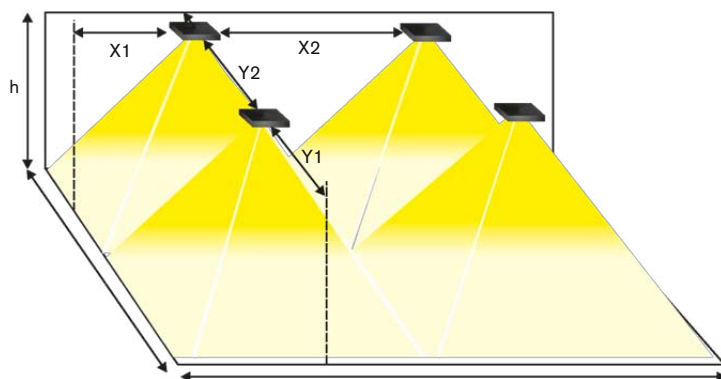

Light source	LED 5000K
LED Light output	2000-4500lm
Housing colour	RAL9003 White RAL9006 Grey
Application	High Ceiling Anti-panic lighting

Max room illumination up to **1490m² > 0.5lx**
(valid for C.ROTALUX2 CBS version)

MULTIROTALUX2-AT 1h 1LX SPACING TABLE					C.ROTALUX2 1LX SPACING TABLE				
H (m)	X1 (m)	X2 (m)	Y1 (m)	Y2 (m)	H (m)	X1 (m)	X2 (m)	Y1 (m)	Y2 (m)
7,0	10,3	25,3	10,3	25,3	7,0	12,5	27,0	12,5	27,0
8,0	11,0	26,8	11,0	26,8	8,0	13,5	29,0	13,5	29,0
9,0	11,3	28,0	11,3	28,0	9,0	14,5	31,0	14,5	31,0
10,0	11,8	29,3	11,8	29,3	10,0	15,3	32,5	15,3	32,5
11,0	11,8	30,3	11,8	30,3	11,0	16,0	34,0	16,0	34,0
12,0	12,0	31,0	12,0	31,0	12,0	16,5	35,5	16,5	35,5
13,0	12,0	31,5	12,0	31,5	13,0	16,8	37,5	16,8	37,5
14,0	12,0	32,0	12,0	32,0	14,0	17,0	39,0	17,0	39,0
15,0	11,8	32,3	11,8	32,3	15,0	17,3	40,0	17,3	40,0
16,0	11,5	32,5	11,5	32,5	16,0	17,5	41,0	17,5	41,0
17,0	11,3	32,9	11,3	32,9	17,0	17,5	42,0	17,5	42,0
18,0	10,8	32,8	10,8	32,8	18,0	17,7	42,0	17,7	42,0
19,0	10,2	32,5	10,2	32,5	19,0	17,8	43,0	17,8	43,0
20,0	9,5	32,0	9,5	32,0	20,0	18,0	43,5	18,0	43,5

Page No.18

AUTOTEST -AT NM/M

Type	Colour	Light Source	Light Flux / Emergency mode	Battery	Order Code	Weight
MULTIROTALUX2-AT.1h RAL9003	White / biela	MidPower LEDs	2100 lm / 2100 lm	LiFePo4 6,4V/4,5Ah	165-B-100-04-00-01	4,6 kg
MULTIROTALUX2-AT.1h RAL9006	Grey / šedá	MidPower LEDs	2100 lm / 2100 lm	LiFePo4 6,4V/4,5Ah	165-B-100-04-00-02	4,6 kg

DALI SELF-CONTAINED

Type	Colour	Light Source	Light Flux / Emergency mode	Battery	Order Code	Weight
MULTIROTALUX2-DALI.1h RAL9003	White / biela	MidPower LEDs	2100 lm / 2100 lm	LiFePo4 6,4V/4,5Ah	165-B-105-04-00-01	4,6 kg
MULTIROTALUX2-DALI.1h RAL9006	Grey / šedá	MidPower LEDs	2100 lm / 2100 lm	LiFePo4 6,4V/4,5Ah	165-B-105-04-00-02	4,6 kg

Page No.22

CENTRALTEST -ATXL ELMAX-LOOK

Type	Colour	Light Source	Light Flux / Emergency mode	Battery	Order Code	Weight
MULTIROTALUX2-ATXL.1h RAL9003	White / biela	MidPower LEDs	2100 lm / 2100 lm	LiFePo4 6,4V/4,5Ah	165-B-101-04-00-01	4,7 kg
MULTIROTALUX2-ATXL.1h RAL9006	Grey / šedá	MidPower LEDs	2100 lm / 2100 lm	LiFePo4 6,4V/4,5Ah	165-B-101-04-00-02	4,7 kg

Page No.24

Wireless CENTRALTEST ELMAX-ATRF

Type	Colour	Light Source	Light Flux / Emergency mode	Battery	Order Code	Weight
MULTIROTALUX2-ATRF.1h RAL9003	White / biela	MidPower LEDs	2100 lm / 2100 lm	LiFePo4 6,4V/4,5Ah	165-B-108-04-00-01	4,7 kg
MULTIROTALUX2-ATRF.1h RAL9006	Grey / šedá	MidPower LEDs	2100 lm / 2100 lm	LiFePo4 6,4V/4,5Ah	165-B-108-04-00-02	4,7 kg

CENTRAL BATTERY (CBS)

Type	Colour	Version	Light Source	Light Flux	Order Code	Weight
C.ROTALUX2 230V AC/DC RAL9003	White / biela	CBS NON-ADDRESSABLE	MidPower LEDs	4500 lm	165-B-102-00-01	4,0 kg
C.ROTALUX2 230V AC/DC RAL9006	Grey / šedá	CBS NON-ADDRESSABLE	MidPower LEDs	4500 lm	165-B-102-00-02	4,0 kg
C.ROTALUX2 24V DC RAL9003	White / biela	CBS NON-ADDRESSABLE	MidPower LEDs	2100 lm	165-B-103-00-01	4,0 kg
C.ROTALUX2 24V DC RAL9006	Grey / šedá	CBS NON-ADDRESSABLE	MidPower LEDs	2100 lm	165-B-103-00-02	4,0 kg
C.ROTALUX2 110V DC RAL9003	White / biela	CBS NON-ADDRESSABLE	MidPower LEDs	2100 lm	165-B-104-00-01	4,0 kg
C.ROTALUX2 110V DC RAL9006	Grey / šedá	CBS NON-ADDRESSABLE	MidPower LEDs	2100 lm	165-B-104-00-02	4,0 kg

DALI CENTRAL BATTERY (CBS)