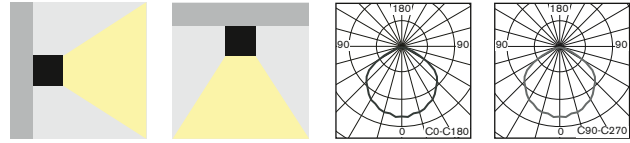

• **POWERFULL rotatable** ceiling or wall mounted LED fixture available for all non-maintained (NM), maintained (M) or centralised (C) emergency lighting especially designed for **HIGH CEILING applications where the lighting beam needs to be directed.**

It is available in all following versions:

- **AUTOTEST (-AT)**
- **DALI**
- **CENTRALTEST (-ATXL)** for ELMAX LOOK system (look up also page No.22)
- **CENTRALTEST (-ATRF)** for **ELMAX Wireless** system (look up page No.24)
- **CENTRAL BATTERY (C.ROTALUX2)** for **non-addressable CBS**
- Conforming to the requirement of EN60598-2-22, EN1838, EN62034
- Design:
  - metal sheet body with powder coat finish RAL9006 (grey) or RAL9003 (white)
  - impact resistant polycarbonate diffuser (PC)
- výkonné LED svietidlo **s otočným kĺbom** pre **netrválé (NM), trvalé (M)** alebo **centrálne (C)** núdzové osvetlenie pre povrchovú montáž na strop alebo kolmú stenu **špeciálne navrhnuté pre aplikácie VO VEĽKÝCH VÝŠKACH** ako napr. výrobné haly, športové haly, sklady,...všade tam, kde je potrebná možnosť smerovania svetelného toku pomocou otočného kĺbu, aj s funkciami:
  - **AUTOTEST (-AT),**
  - **DALI**
  - **CENTRALTEST (-ATXL)** pre systém ELMAX LOOK (pozri str.22)
  - **bezdrôtový CENTRALTEST (-ATRF)** pre ELMAX-Wireless systém (str.24)
  - **CENTRAL BATTERY (C.ROTALUX2)** pre **neadresovateľné CBS**
- spĺňa požiadavky európskej normy EN 60598-2-22, EN1838, EN62034
- konštrukcia:
  - teleso z plechu vo farbe RAL9006 (šedá) alebo RAL9003 (biela)
  - svetelno-činný kryt z nerozbitného polykarbonátu

STANDARD FEATURES

STANDARDNÁ VÝBAVA

- **High efficient MidPower (170lm/W, 5000K) LONGLIFE LEDs (>100.000h)**
- **Rod-end bearing** allowing to direct the lighting beam to the required area
- **NEW Advanced Electronics**
- **LONGLIFE LIFEPO4 battery**
- **Installation Mode** (battery protection, for more details look up page No.28)
- **Intelligent battery charging**
- **Jumper** allowing to preset following functions:
  - **INSTALLATION MODE** activation/deactivation (look up page No.28)
  - **Maintained mode** activation/deactivation
- Addressable CENTRALTEST communication module (ATRF and ATXL versions only)
- LEDs indicating presence of power supply and signaling failures & TEST button
- **vysoko účinné MidPower LED (170lm/W, 5000K) so životnosťou min.100000h**
- **gulový kĺb** umožňujúci nasmerovanie svetelného toku do požadovaného priestoru (napr. nad výrobnú technológiu, nakladaciu rampu a pod.)
- **progresívna elektronická jednotka**
- **LONGLIFE LIFEPO4 batéria**
- **Inštaláčny mód** (ochrana batérie, pozri aj str.28)
- **Inteligentné nabíjanie batérie**
- **Jumper** umožňujúci prednastavenie funkcií:
  - **Inštaláčny mód** aktivácia / deaktivácia (pozri aj str.28)
  - **trvalé núdzové osvetlenie aktivácia / deaktivácia**
- adresovateľný CENTRALTEST komunikačný modul (len pre ATXL a ATRF verzie)
- signalizácia LED a TEST tlačítko