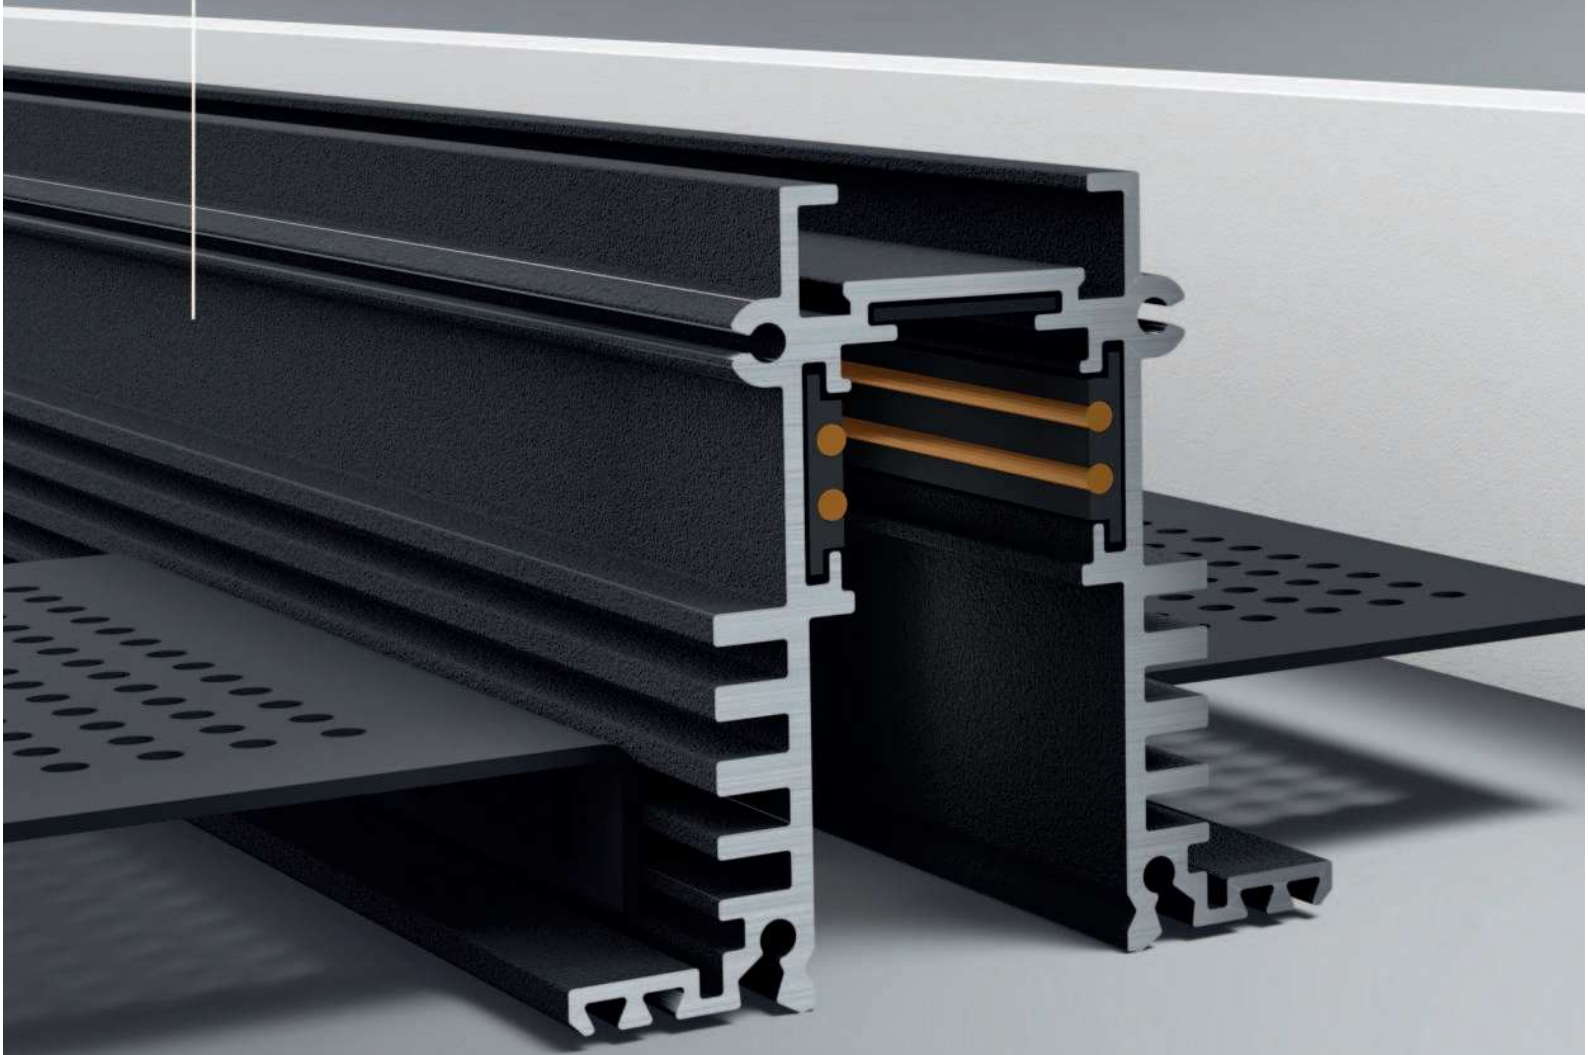

MAG IN TRACK

MAG TRACKS