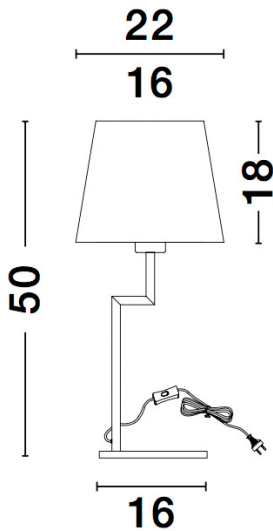

## TECHNICAL DRAWING

## DIMENSION & WEIGHT

LxWxH (cm)	L: 16 W: 11 H: 50
Cut out (cm)	N/A
Weight (Kgr)	2.0