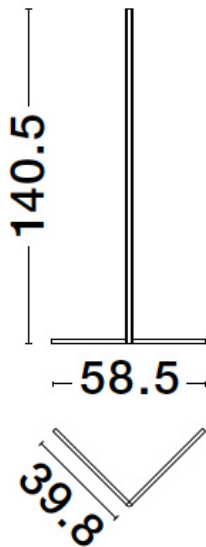

## PRODUCT PHOTOGRAPH

## TECHNICAL DRAWING

## DIMENSION & WEIGHT

LxWxH (cm)	58,5 W: 39,8 H: 140,5
Cut out (cm)	N/A
Weight (Kgr)	1.5