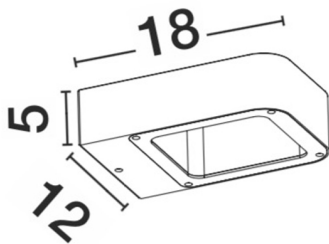

## TECHNICAL DRAWING

## DIMENSION & WEIGHT

LxWxH (cm)	L: 12 W: 18 H: 5
Cut out (cm)	N/A
Weight (Kgr)	0.5