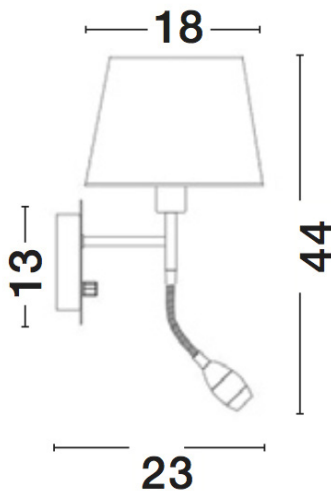

## TECHNICAL DRAWING

## DIMENSION & WEIGHT

LxWxH (cm)	<b>L: 18 W: 21 H: 44</b>
Cut out (cm)	<b>N/A</b>
Weight (Kgr)	<b>0.8</b>